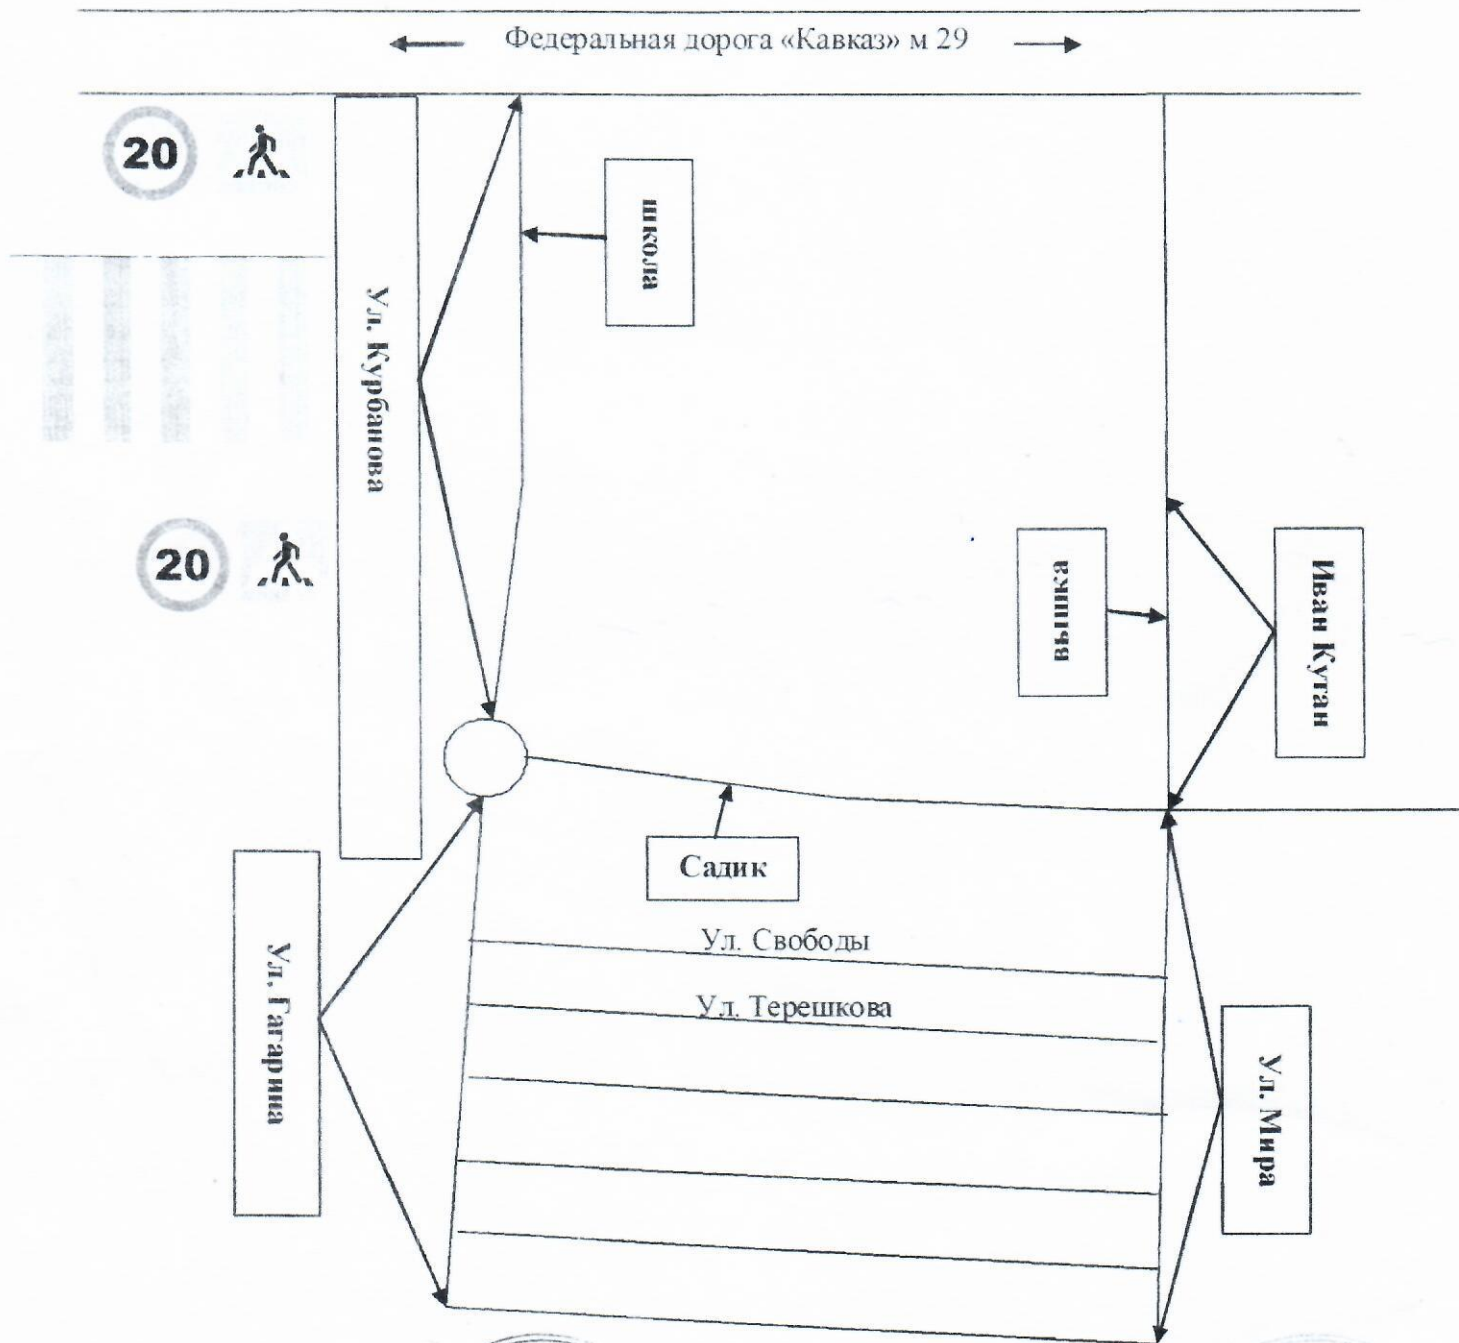

Маршрут- (ты) движения автобуса образовательного учреждения

Согласовано:
Начальник ОГИБДД ОМВД
Аскеров Ф.К.
« » 2019г.

Утвержден
Глава МР «Дербентский район»
Шихиев Ф.Ш.
« » 2019г.

Схема опасных участков на маршруте движения для приобретения школьного автобуса Джемикентской начальной школы